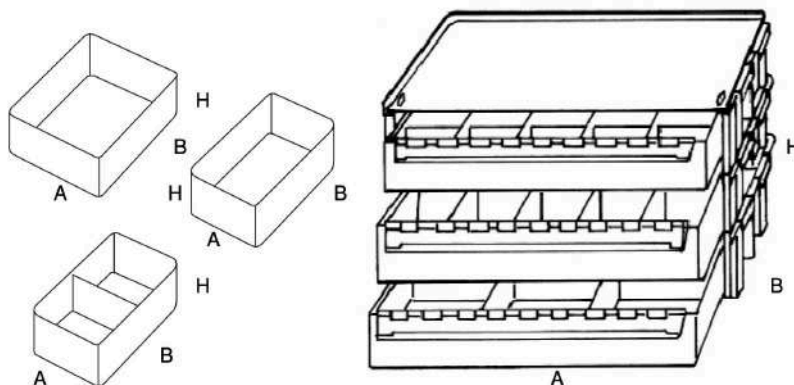

**SCHEMA TECNICA:**

**Vaschetta veta 4.**

**COMARVABE4\_398**

- La cassettera componibile BETA è il sistema più efficace per comporre pareti e divisori per laboratori, punti vendita, uffici tecnici e magazzini.
- Lo spazio interno di ogni cassetto può essere suddiviso utilizzando le vaschette beta.
- Colori : cassetti e vaschette: verde - fascia e coperchio: nero

ARTICOLO	DIMENSIONI ESTERNE mm		
	A	B	H
VASCHETTA BETA 4	190	150	62