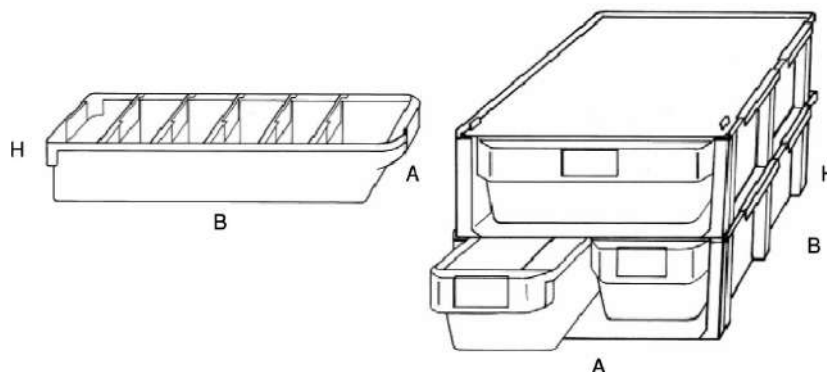

SCHEMA TECNICA:

Cassettiera Alfa Mec 24/40. COMARTCALM24_392

- La cassettera ALFA MEC, composta da fascione esterno con agganci laterali e da cassette in sei diverse misure, è ideale per viterie, minuteria metallica, piccoli componenti elettronici e articoli farmaceutici.
- I cassette, con tasca per targhetta, possono essere utilizzati anche da soli come contenitori-raccoglitori su scaffalature di vario tipo.
- I cassette sono forniti di separatori interni che moltiplicano la disponibilità del numero di posizioni di immagazzinamento e conservazione.
- La cassettera ALFA MEC esalta la filosofia del “trovi tutto e subito”.
- Organizzata secondo il sistema alfanumerico, grazie ad una normalissima agenda permette di ritrovare immediatamente anche l’oggetto più piccolo.
- Materiale : - polipropilene antiurto inattaccabile da acidi, grassi e solventi.
- Colori : - cassette e separatori: verde fascia e coperchio: nero.

ARTICOLO	DIMENSIONI ESTERNE mm			DIMENSIONI INTERNE mm		
	A	B	H	A	B	H
CASSETTIERA ALFA MEC 24/40	285	415	110			