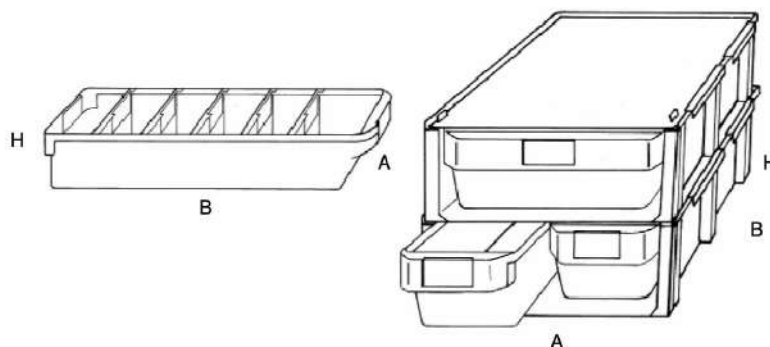

SCHEMA TECNICA:

Cassetto Alfa Mec 24.

COMARTCALM24_391

- La cassetta ALFA MEC, composta da fascione esterno con agganci laterali e da cassette in sei diverse misure, è ideale per viterie, minuteria metallica, piccoli componenti elettronici e articoli farmaceutici.
- I cassette, con tasca per targhetta, possono essere utilizzati anche da soli come contenitori-raccoglitori su scaffalature di vario tipo.
- I cassette sono forniti di separatori interni che moltiplicano la disponibilità del numero di posizioni di immagazzinamento e conservazione.
- La cassetta ALFA MEC esalta la filosofia del “trovi tutto e subito”.
- Organizzata secondo il sistema alfanumerico, grazie ad una normalissima agenda permette di ritrovare immediatamente anche l’oggetto più piccolo.
- Materiale: polipropilene antiurto inattaccabile da acidi, grassi e solventi
- Colori: cassette e separatori: verde - fascia e coperchio: nero

ARTICOLO		DIMENSIONI ESTERNE mm			DIMENSIONI INTERNE mm		
		A	B	H	A	B	H
CASSETTO ALFA MEC	24/40	240	400	94	215/225	340/374	90