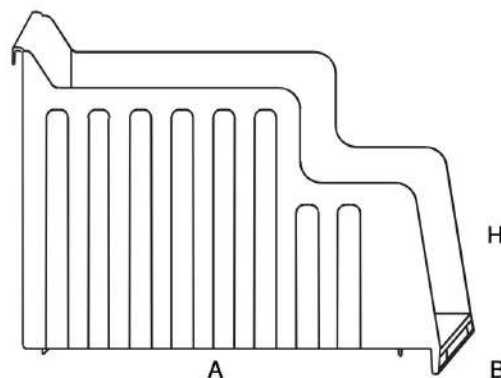

SCHEDA TECNICA:
Raccoglitore Pericle.
COMARRACPE_400

- I raccoglitori PERICLE, moderna alternativa al faldone legato, sono posizionabili in batteria RACCOGLITORE PERICLE su scaffali o agganciabili a barra rack.
- Consentono l'archiviazione di documenti formato A4 e B4.
- L'etichetta, posizionata sul fronte, permette di individuare immediatamente il tipo di pratica da consultare. Gradevole e poco ingombrante anche visivamente il design.
- **Materiali:** - resine poliolefiniche
- **Colori:** - grigio ind. tonalità indefinita, grigio fumo autoestinguente.

ARTICOLO	DIMENSIONI ESTERNE mm			DIMENSIONI INTERNE mm		
	A	B	H	A	B	H
RACCOGLITORE PERICLE	360	94	250	340	90	215/245