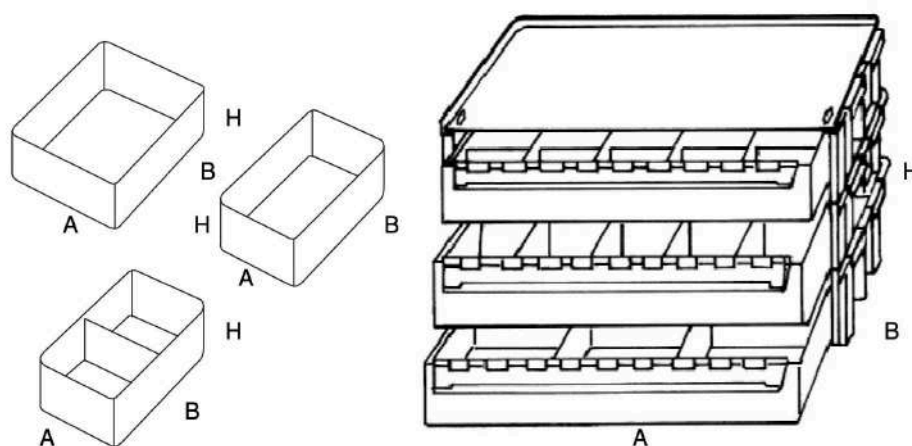

SCHEMA TECNICA:

Fascia Beta.

COMARFASB_403

- La cassetta componibile BETA è il sistema più efficace per comporre pareti e divisori per laboratori, punti vendita, uffici tecnici e magazzini.
- Lo spazio interno di ogni cassetto può essere suddiviso utilizzando le vaschette beta
- Colori : - cassetti e vaschette: verde - fascia e coperchio: nero.

ARTICOLO	DIMENSIONI ESTERNE mm		
	A	B	H
FASCIA	440	360	90