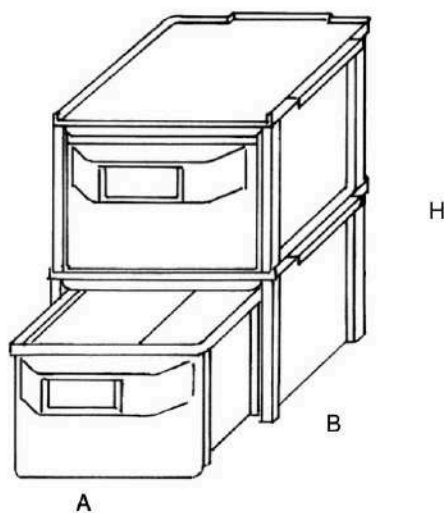

### Cassettiera K5 - con cassetto verde + fascia nera COMARCASK5\_380

- La cassettera RHO KAPPA leggera da movimentare, autoportante e auto componibile
- con gli agganci laterali, permette la creazione di pareti a magazzino di ogni estensione.
- I cassettei, estraibili e sovrapponibili, sono anche in versione resistente ad oli, grassi e solventi.
- - Materiali : cassetto verde : polipropilene antiurto inattaccabile da oli, grassi e solventi  
cassetto trasparente: polistirolo cristallo
- Colori :
  - cassettera TV: cassetto trasparente, fascia verde, coperchio verde
  - cassettera TN: cassetto trasparente, fascia nera, coperchio verde
  - cassettera VN: cassetto verde, fascia nera, coperchio verde.

ARTICOLO	DIMENSIONI ESTERNE mm			DIMENSIONI INTERNE mm		
	A	B	H	A	B	H
RHO KAPPA 5 TV - TN - VN - FASCIA	320	450	190	285	400	170
CASSETTO	285	470	165	255	400	160
COPERCHIO	300	405	3			