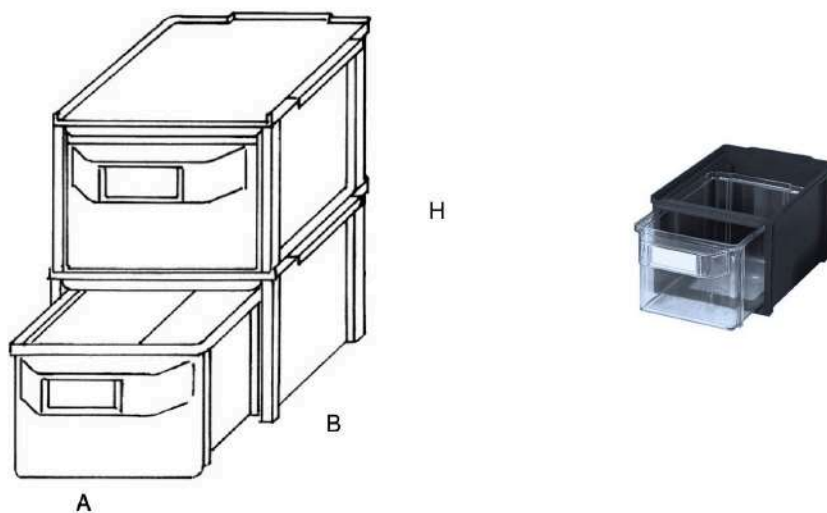

SCHEMA TECNICA:

Cassettiera K4 con cassetto trasparente + fascia nera.

COMARCASK4_376

- La cassettera RHO KAPPA leggera da movimentare, autoportante e autocomponibile
- con gli agganci laterali, permette la creazione di pareti a magazzino di ogni estensione.
- I cassettei, estraibili e sovrapponibili, sono anche in versione resistente ad oli, grassi e solventi.
- - Materiali : cassetto verde : polipropilene antiurto inattaccabile da oli, grassi e solventi
cassetto trasparente: polistirolo cristallo
- Colori :
 - cassettera TV: cassetto trasparente, fascia verde, coperchio verde
 - cassettera TN: cassetto trasparente, fascia nera, coperchio verde
 - cassettera VN: cassetto verde, fascia nera, coperchio verde.

ARTICOLO	DIMENSIONI ESTERNE mm			DIMENSIONI INTERNE mm		
	A	B	H	A	B	H
RHO KAPPA 4 TV - TN - VN - FASCIA	215	310	155	180	270	140
CASSETTO	180	325	132	155	270	120
COPERCHIO	200	275	3			